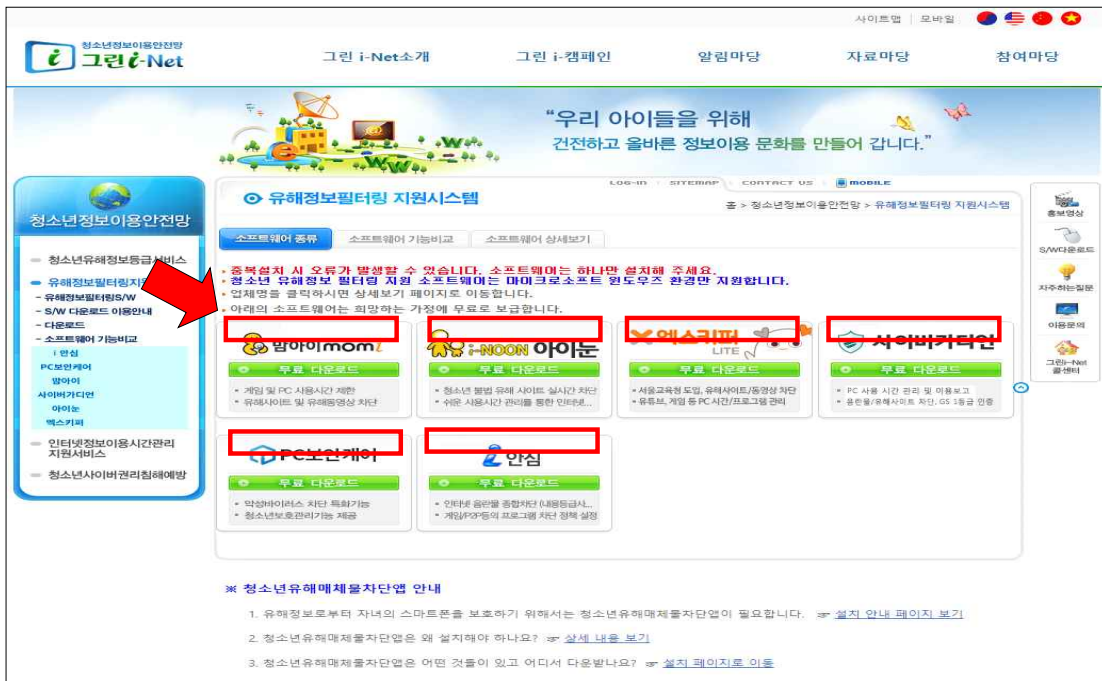

<붙임1> 필터링S/W 설치 방법(자녀 PC·노트북용)

1. 그린아이넷(www.greeninet.or.kr)에 접속하여 'S/W 다운로드'를 클릭합니다.

2. 소프트웨어 종류 → 6개 제품 중 원하는 제품의 '무료 다운로드'를 클릭하여 설치합니다.

* 화살표방향 붉은색 표시된 6개의 소프트웨어 중 기능비교를 통해 원하는 소프트웨어를 택일하여 설치

<붙임2> 필터링S/W 관리 앱(APP)설치 방법(학부모 휴대폰용)

1. '플레이스토어'(안드로이드) 접속하여 '그린아이넷'을 검색합니다.(PC화면)

2. PC버전에서 설치한 필터링S/W를 선택 후 '설치'버튼을 눌러 설치합니다.(PC화면)

3. '플레이스토어(안드로이드)에 접속해서 '그린이아넷'을 검색합니다.

PC버전에서 설치한 필터링S/W을 선택 후 '설치'버튼을 눌러 설치합니다.(모바일화면)