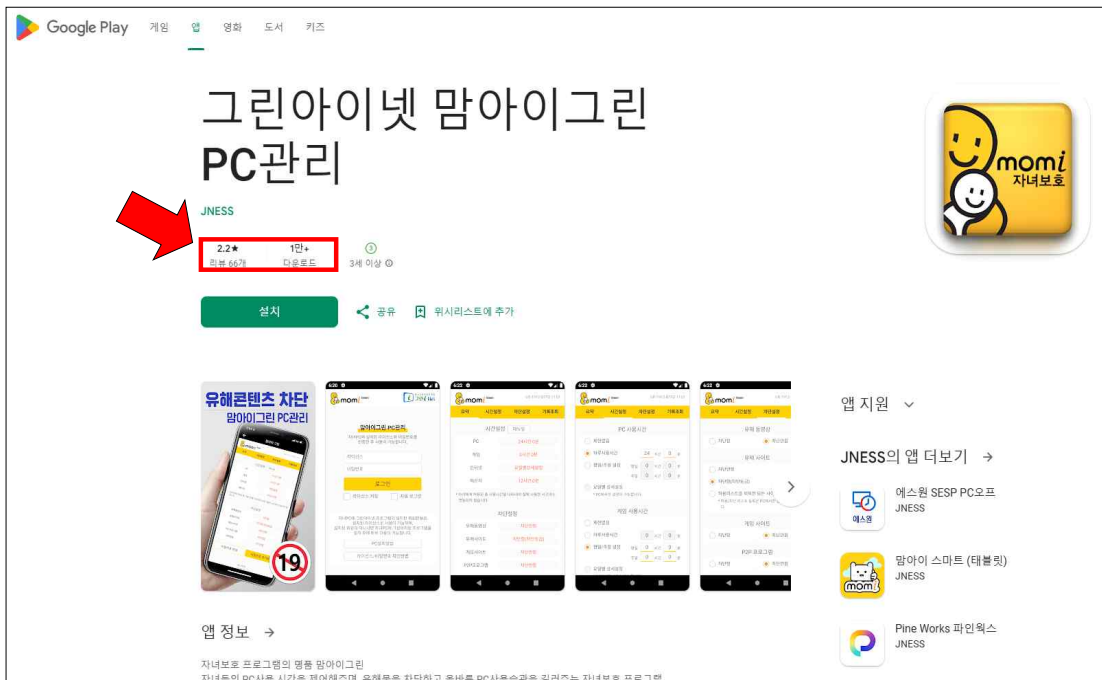

<붙임1> 필터링S/W 설치 방법(자녀 PC·노트북용)

1. 그린아이넷(www.greeninet.or.kr)에 접속하여 'S/W 다운로드'를 클릭합니다.

2. 소프트웨어 종류 → 6개 제품 중 원하는 제품의 '무료 다운로드'를 클릭하여 설치합니다.

* 화살표방향 붉은색 표시된 6개의 소프트웨어 중 기능비교를 통해 원하는 소프트웨어를 택일하여 설치

<붙임2> 필터링S/W 관리 앱(APP)설치 방법(학부모 휴대폰용)

1. '플레이스토어'(안드로이드) 접속하여 '그린아이넷'을 검색합니다.(PC화면)

2. PC버전에서 설치한 필터링S/W를 선택 후 '설치'버튼을 눌러 설치합니다.(PC화면)

3. '플레이스토어(안드로이드)에 접속해서 '그린이아넷'을 검색합니다.

PC버전에서 설치한 필터링S/W을 선택 후 '설치'버튼을 눌러 설치합니다.(모바일화면)