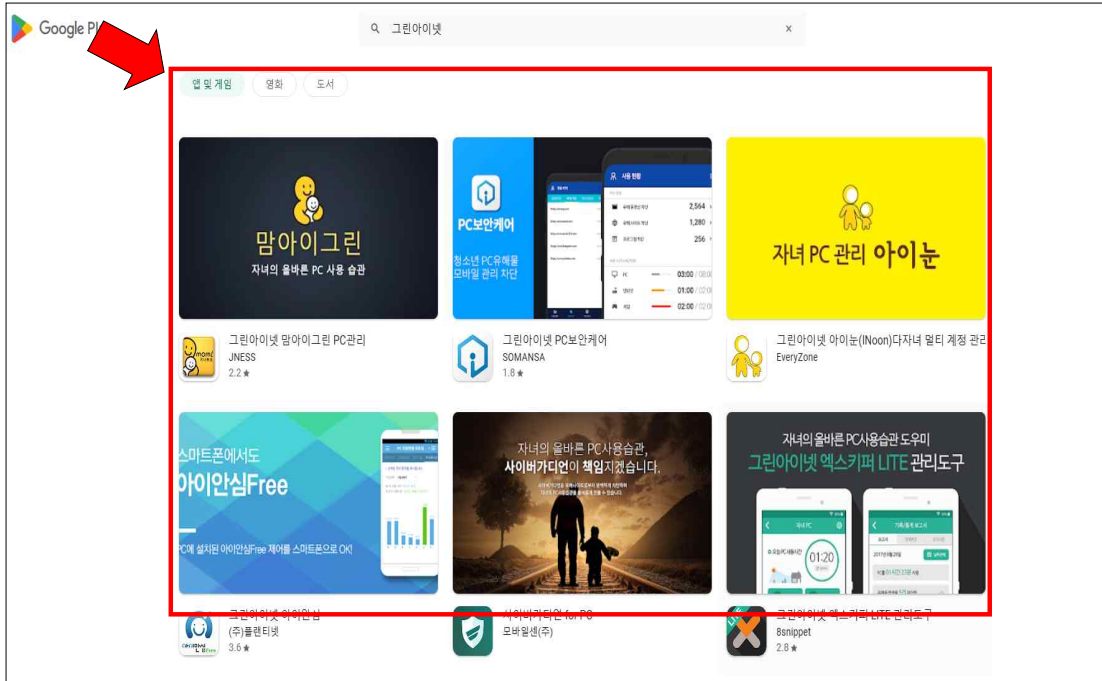

<붙임1> 필터링S/W 설치 방법(자녀 PC·노트북용)

1. 그린아이넷(www.greeninet.or.kr)에 접속하여 'S/W 다운로드'를 클릭합니다.

2. 소프트웨어 종류 → 6개 제품 중 원하는 제품의 '무료 다운로드'를 클릭하여 설치합니다.

* 화살표방향 붉은색 표시된 6개의 소프트웨어 중 기능비교를 통해 원하는 소프트웨어를 택일하여 설치

<붙임2> 필터링S/W 관리 앱(APP)설치 방법(학부모 휴대폰용)

1. '플레이스토어'(안드로이드) 접속하여 '그린아이넷'을 검색합니다.(PC화면)

2. PC버전에서 설치한 필터링S/W를 선택 후 '설치'버튼을 눌러 설치합니다.(PC화면)

3. '플레이스토어(안드로이드)에 접속해서 '그린이아넷'을 검색합니다.

PC버전에서 설치한 필터링S/W을 선택 후 '설치'버튼을 눌러 설치합니다.(모바일화면)